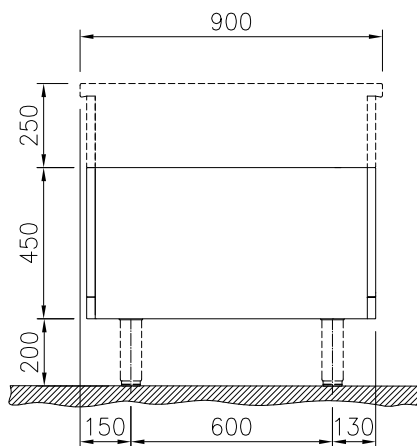

#### Pos.

900 mm brett öppet, genomgående underskåp för förvaring av kastruller, stekpannor, plåtar etc. Med hygien design och rundade kanter. Enheten är konstruerad enligt DIN 18860-2 med 70 mm indragen sockel. Tillverkad i en robust ramkonstruktion. Arbetsyta i 2 mm 1.4301 (AISI 304). Släta arbetsytor som är enkla att rengöra. THERMODUL-Anslutningssystem ger arbetsytor med minimala skarvar som gör att fett och smuts inte kan tränga ner mellan enheterna.

Front

Sida

Topp

**Viktig information**

Yttermått, bredd	
589189 (MC2ACCIOOO)	900 mm
Yttermått, djup	900 mm
Yttermått, höjd	450 mm
Skåputrymmets invändiga dimensioner (bredd):	680 mm
Skåputrymmets invändiga dimensioner (höjd):	330 mm
Skåputrymmets invändiga dimensioner (djup):	860 mm
Nettovikt:	23 kg