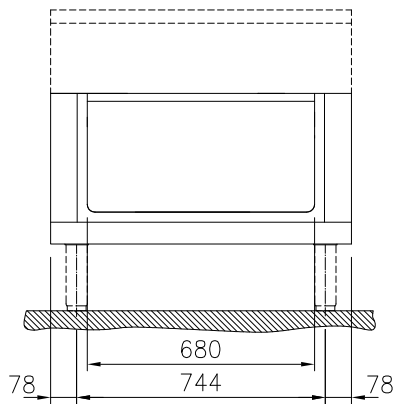

#### Pos.

900 mm brett öppet, genomgående underskåp för förvaring av kastruller, stekpannor, plåtar etc. Med hygien design och rundade kanter. Enheten är konstruerad enligt DIN 18860-2 med 70 mm indragen sockel. Tillverkad i en robust ramkonstruktion. Arbetsyta i 2 mm 1.4301 (AISI 304). Släta arbetsytor som är enkla att rengöra. THERMODUL-Anslutningssystem ger arbetsytor med minimala skarvar som gör att fett och smuts inte kan tränga ner mellan enheterna.

Front

Sida

Topp

**Viktig information**

Yttermått, bredd	
589189 (MC2ACCIOOO)	900 mm
Yttermått, djup	900 mm
Yttermått, höjd	450 mm
Skåputrymmets invändiga dimensioner (bredd):	680 mm
Skåputrymmets invändiga dimensioner (höjd):	330 mm
Skåputrymmets invändiga dimensioner (djup):	860 mm
Nettovikt:	23 kg