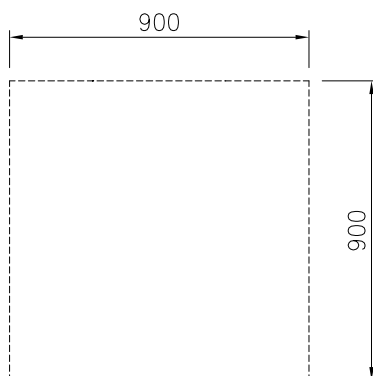

Front

Sida

Topp

**Viktig information**

Yttermått, bredd	
589189 (MC2ACCIOOO)	900 mm
Yttermått, djup	900 mm
Yttermått, höjd	450 mm
Skåputrymmets invändiga dimensioner (bredd):	680 mm
Skåputrymmets invändiga dimensioner (höjd):	330 mm
Skåputrymmets invändiga dimensioner (djup):	860 mm
Nettovikt:	23 kg